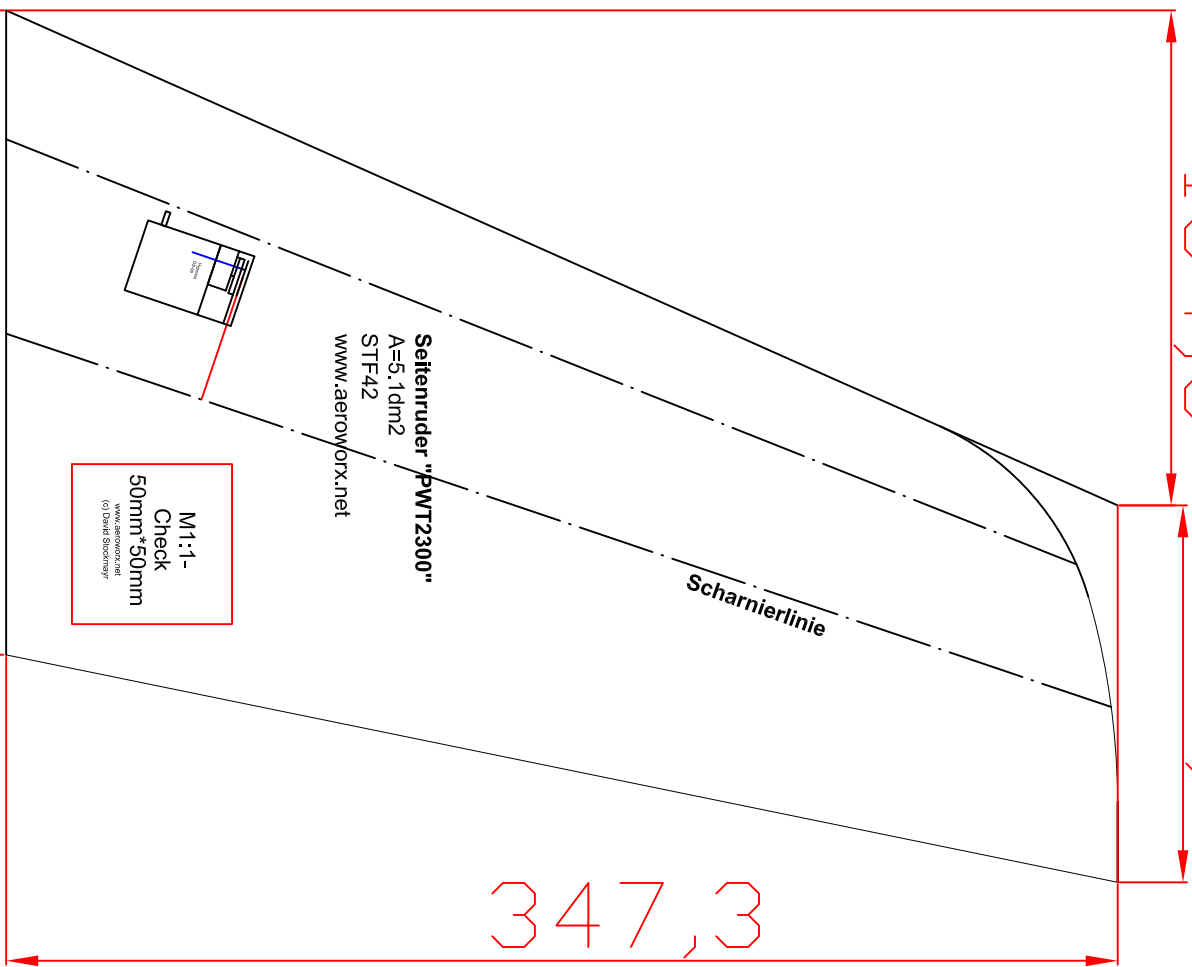

154,6

117,8

347,3

201,3

**Seitenruder "PWT2300"**  
A=5,1dm<sup>2</sup>  
STF42  
www.aeroworx.net

M1:1-  
Check  
50mm\*50mm  
www.aeroworx.net  
(c) David Stockmayr